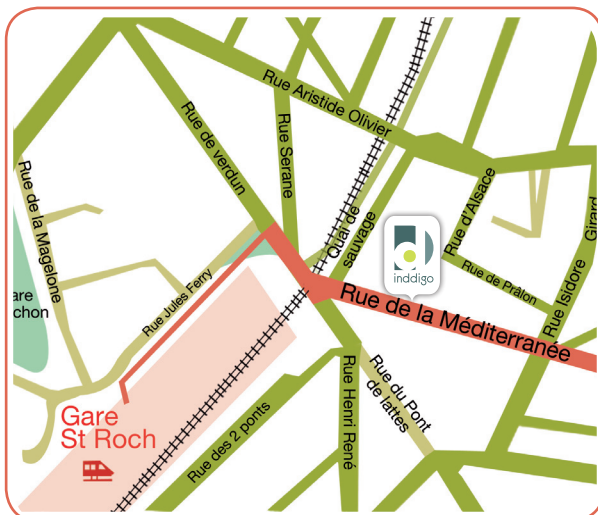

Nos Bureaux

Inddigo

10, rue de la Méditerranée
34070 MONTPELLIER
Tél. : 04 67 60 55 20
Fax : 04 67 60 55 21
www.inddigo.com

En Tramway

Lignes 1 - 2 - 3 - 4 - Arrêt Gare

En Bus

Lignes 1 - 2 - 3 - 4 - 6 - 7 - 8 - 11 - 12 - 16

- Arrêt Gare

Vélo à Pied

Depuis le centre ville / la gare

Tourner le dos à la gare puis suivre les rails du tramway vers la droite en direction de la rue Jules Ferry. Passer le pont et emprunter la rue de la Méditerranée en face.

À pied depuis la gare : 3 mn.