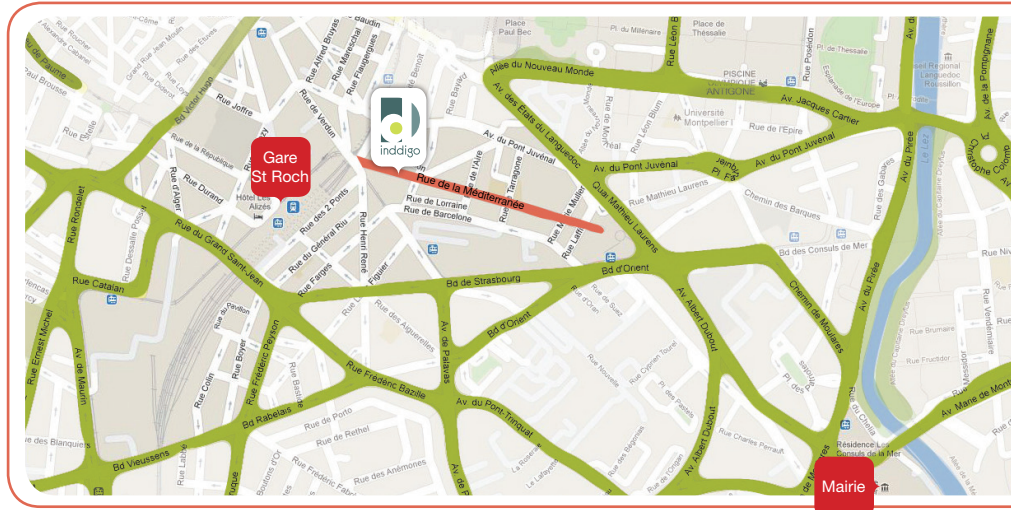

Nos Bureaux

Inddigo

10, rue de la Méditerranée
34070 MONTPELLIER
Tél. : 04 67 60 55 20
Fax : 04 67 60 55 21
www.inddigo.com

En Tramway

Lignes 1 - 2 - 3 - 4 - Arrêt Gare